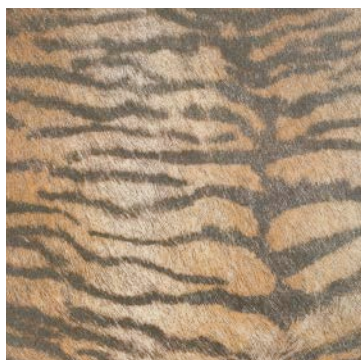

Cavallino Tiger Glazed Porcelain
CS585-4545 • 450 x 450 x 9mm
22.0kg per m² • PEI Rating: 2