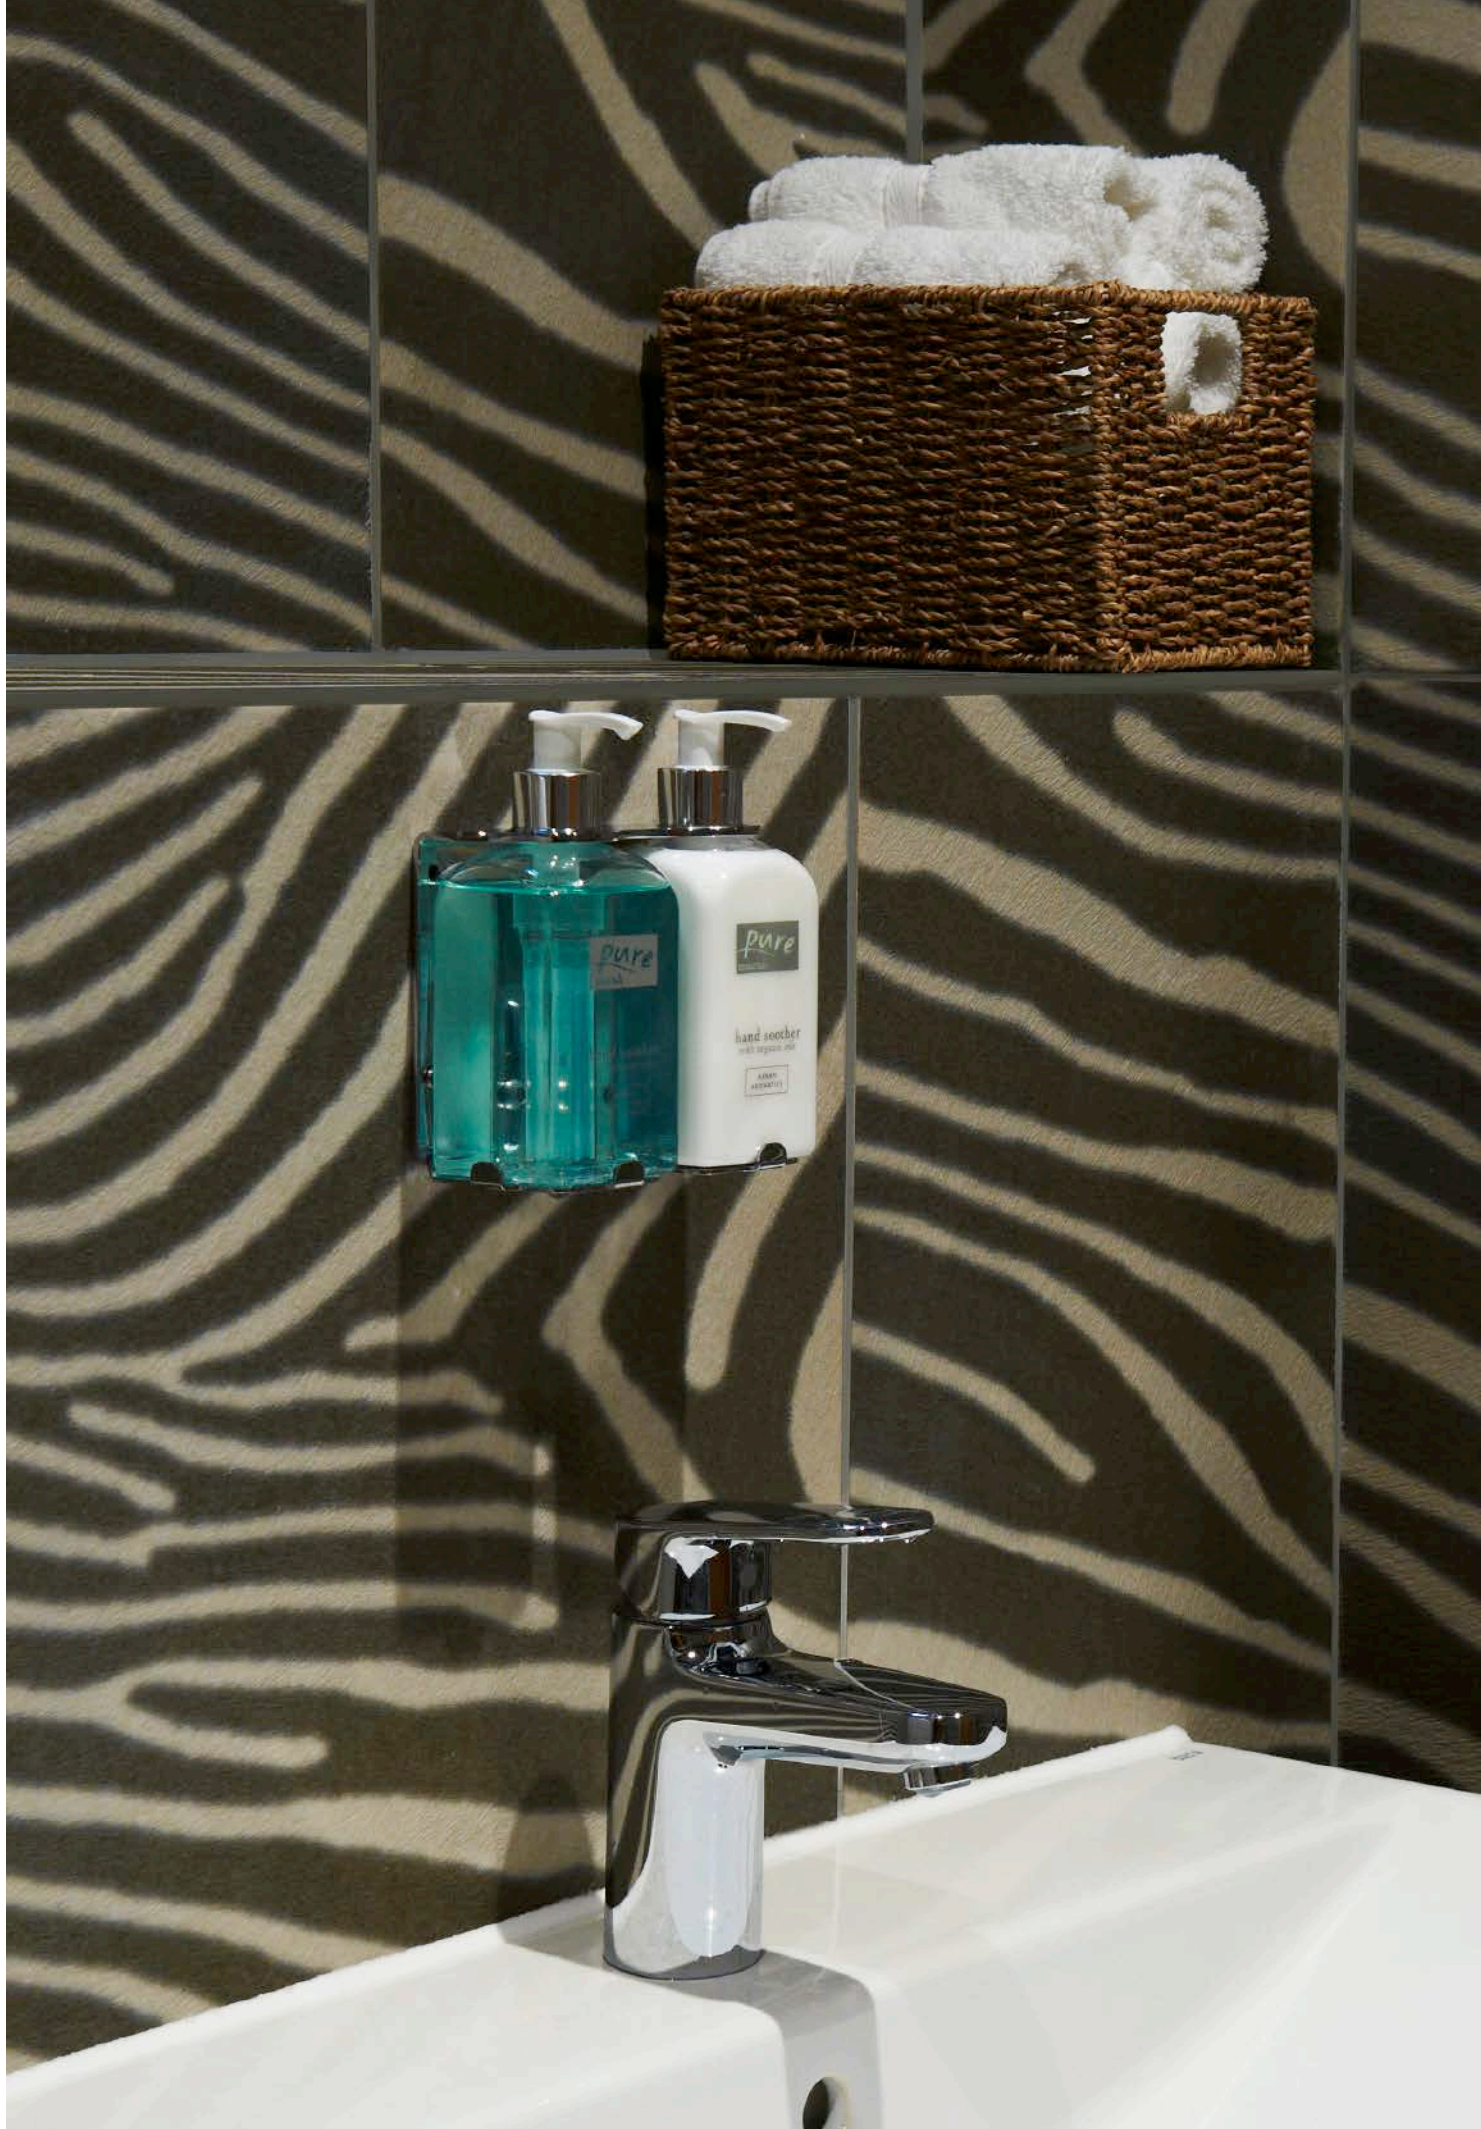

Cavallino Zebra CS587-4545