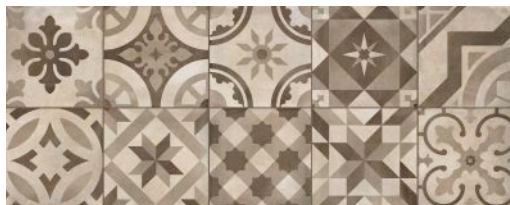

Gloss glazed ceramic

White
CS1034-5020 • 500 x 200 x 9mm
16.9kg per m²

Anthracite
CS1037-5020 • 500 x 200 x 9mm
16.9kg per m²

Pearl
CS1035-5020 • 500 x 200 x 9mm
16.9kg per m²

Blue
CS1036-5020 • 500 x 200 x 9mm
16.9kg per m²